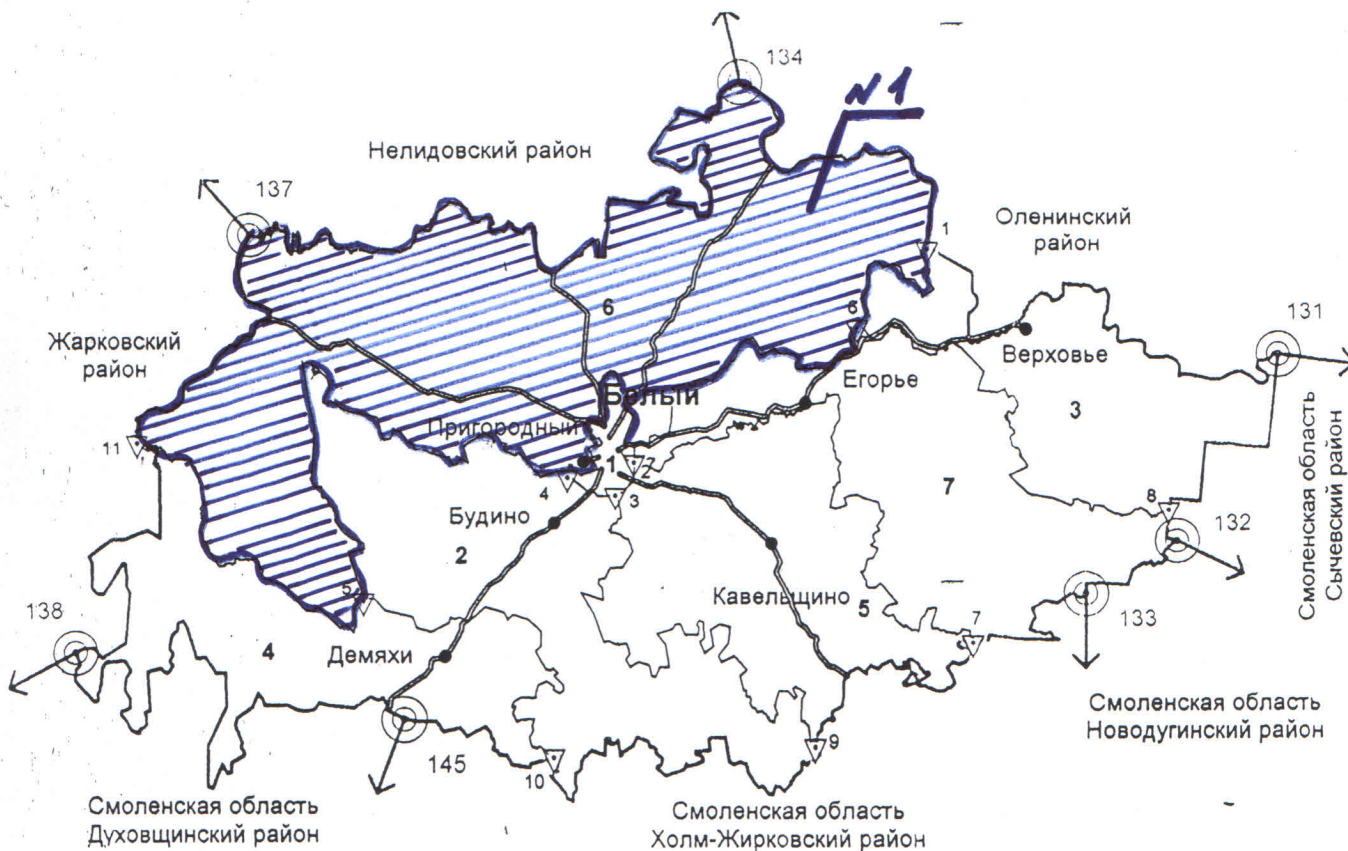

Схема границ поселений Бельского района

*Схема многошандастного избирательного округа
Пригородного сельского поселения*

Перечень поселений

- 1 - городское поселение- город Белый
- 2 - Будинское сельское поселение
- 3 - Верховское сельское поселение
- 4 - Демяховское сельское поселение
- 5 - Кавельщинское сельское поселение
- 6 - Пригородное сельское поселение
- 7 - Егорьевское сельское поселение

Условные обозначения:

- граница района
- граница поселения
- 138 узловая точка границы района и её номер
- 1 узловая точка границы поселения и её номер