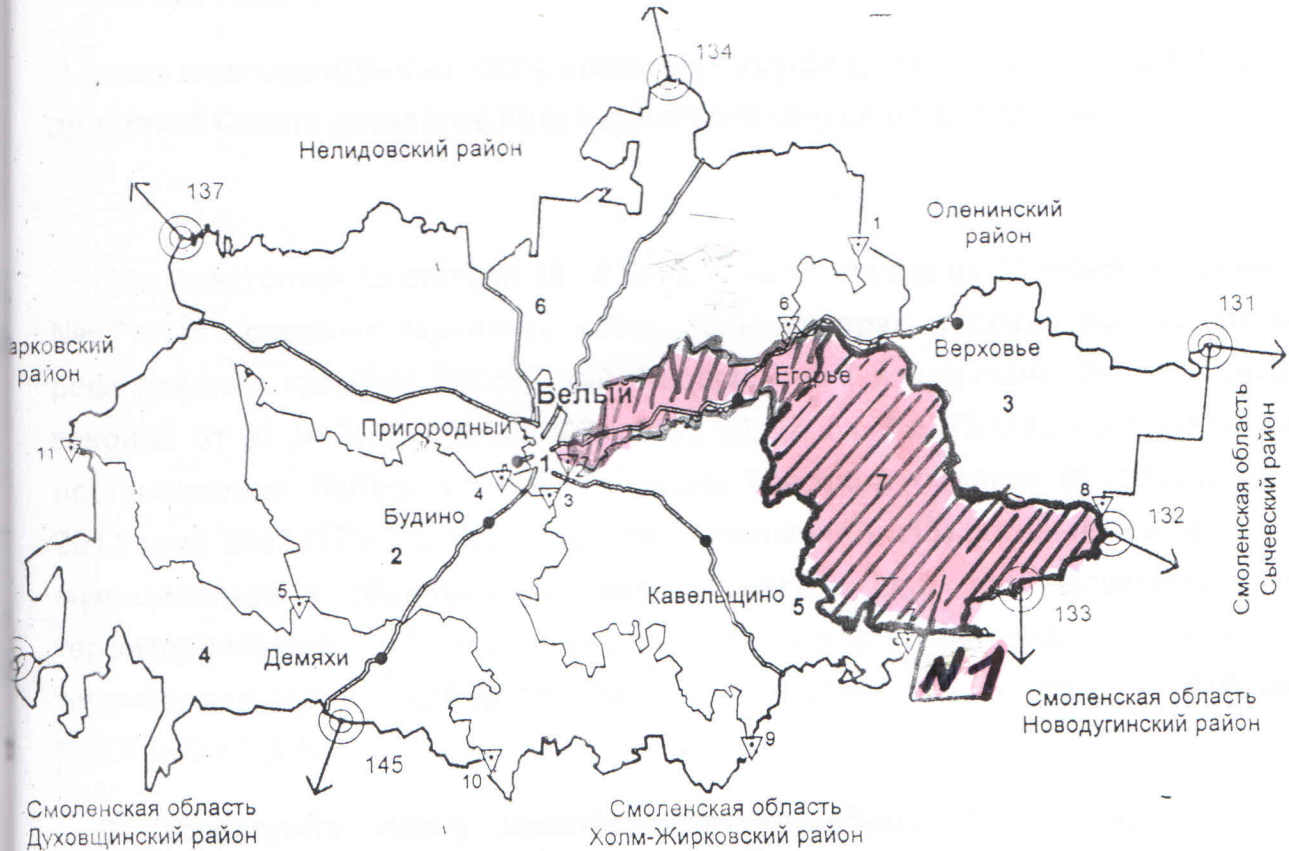

Схема границ поселений
Бельского района

*СХЕМА МНОГОМАНДАТНЫХ ИЗБИРАТЕЛЬНЫХ
ОКРУГОВ ЕГОРЬЕВСКОГО СЕЛЬСКОГО
ПОСЕЛЕНИЯ*

Перечень поселений

- городское поселение- город Белый
- Будинское сельское поселение
- Верховское сельское поселение
- Демяховское сельское поселение
- Кавельщинское сельское поселение
- Пригородное сельское поселение
- Егорьевское сельское поселение

Условные обозначения:

- граница района
- граница поселения
- ⊙ 138 узловая точка границы района и её номер
- ▽ 1 узловая точка границы поселения и её номер