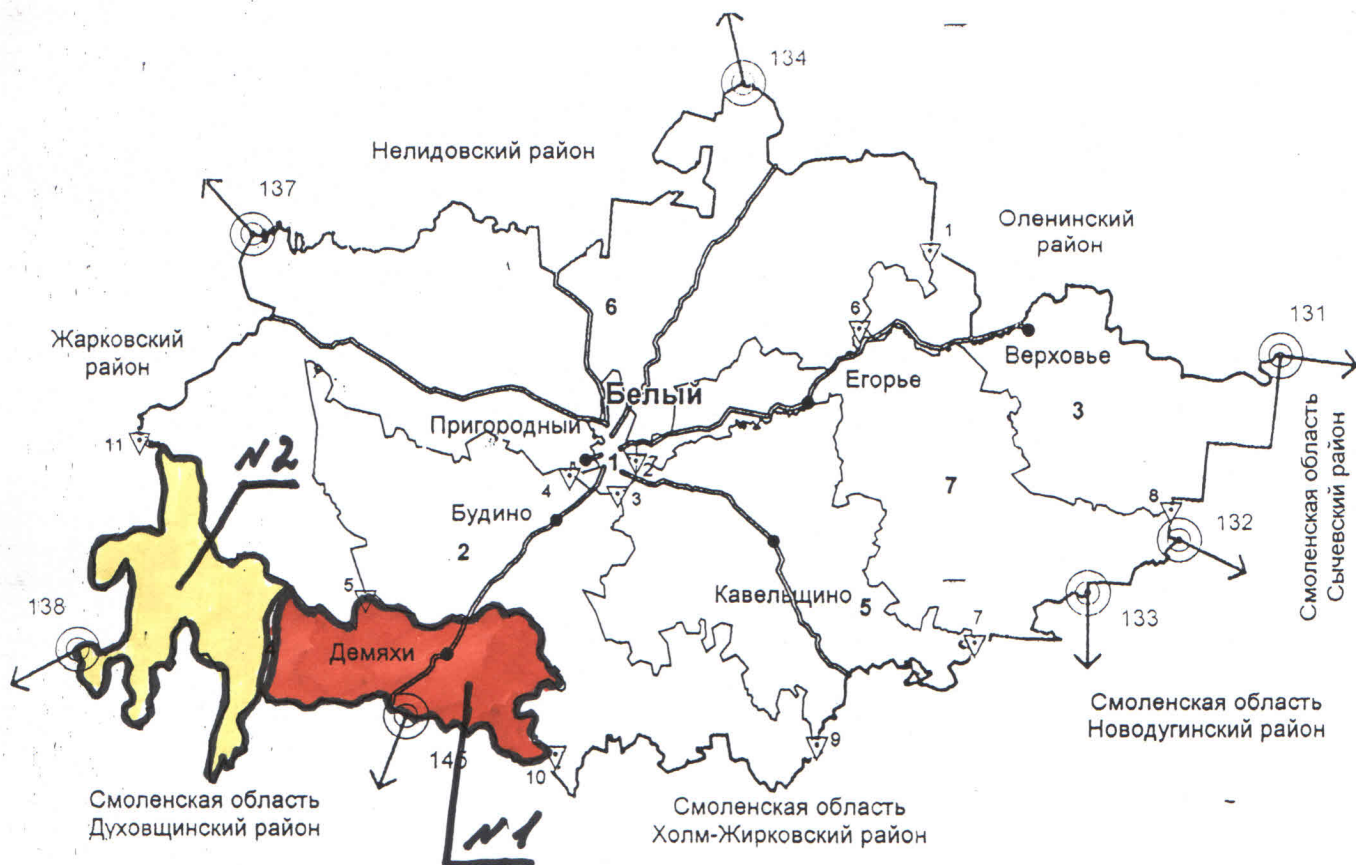

Схема границ поселений Бельского района

*Схема многомагнатных избирательных округов
Демяховского сельского поселения*

Перечень поселений

- 1 - городское поселение- город Белый
- 2 - Будинское сельское поселение
- 3 - Верховское сельское поселение
- 4 - Демяховское сельское поселение
- 5 - Кавельщинское сельское поселение
- 6 - Пригородное сельское поселение
- 7 - Егорьевское сельское поселение

Условные обозначения:

- граница района
- граница поселения
- ⊙ 138 узловая точка границы района и её номер
- ▽ 1 узловая точка границы поселения и её номер